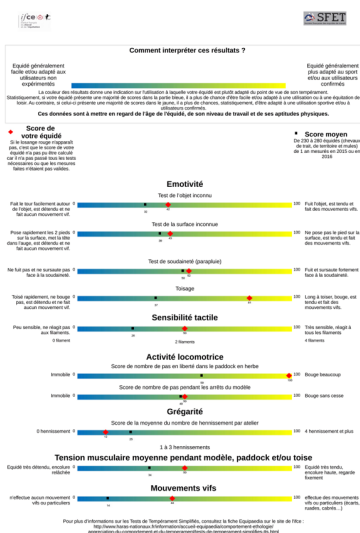

Se connecter sur www.equides-excellence.fr

Cliquer sur « Se connecter via SIRE »

Saisir votre identifiant et mot de passe SIRE

Cliquer sur l'onglet « Mes équidés »

Cliquer sur « Pointage ou TTS » de l'équidé concerné (colonne toute à droite)