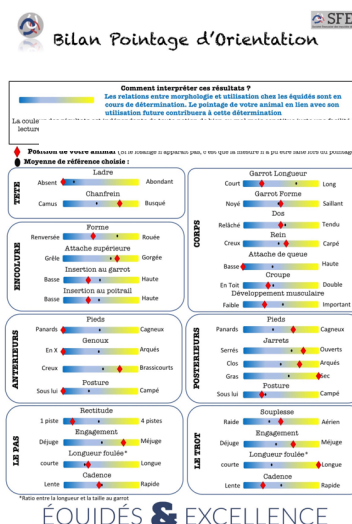

Se connecter sur www.equides-excellence.fr

Cliquer sur « Se connecter via SIRE »

Saisir votre identifiant et mot de passe SIRE

Cliquer sur l'onglet « Mes équidés »

Cliquer sur « Pointage ou TTS » de l'équidé concerné (colonne toute à droite)